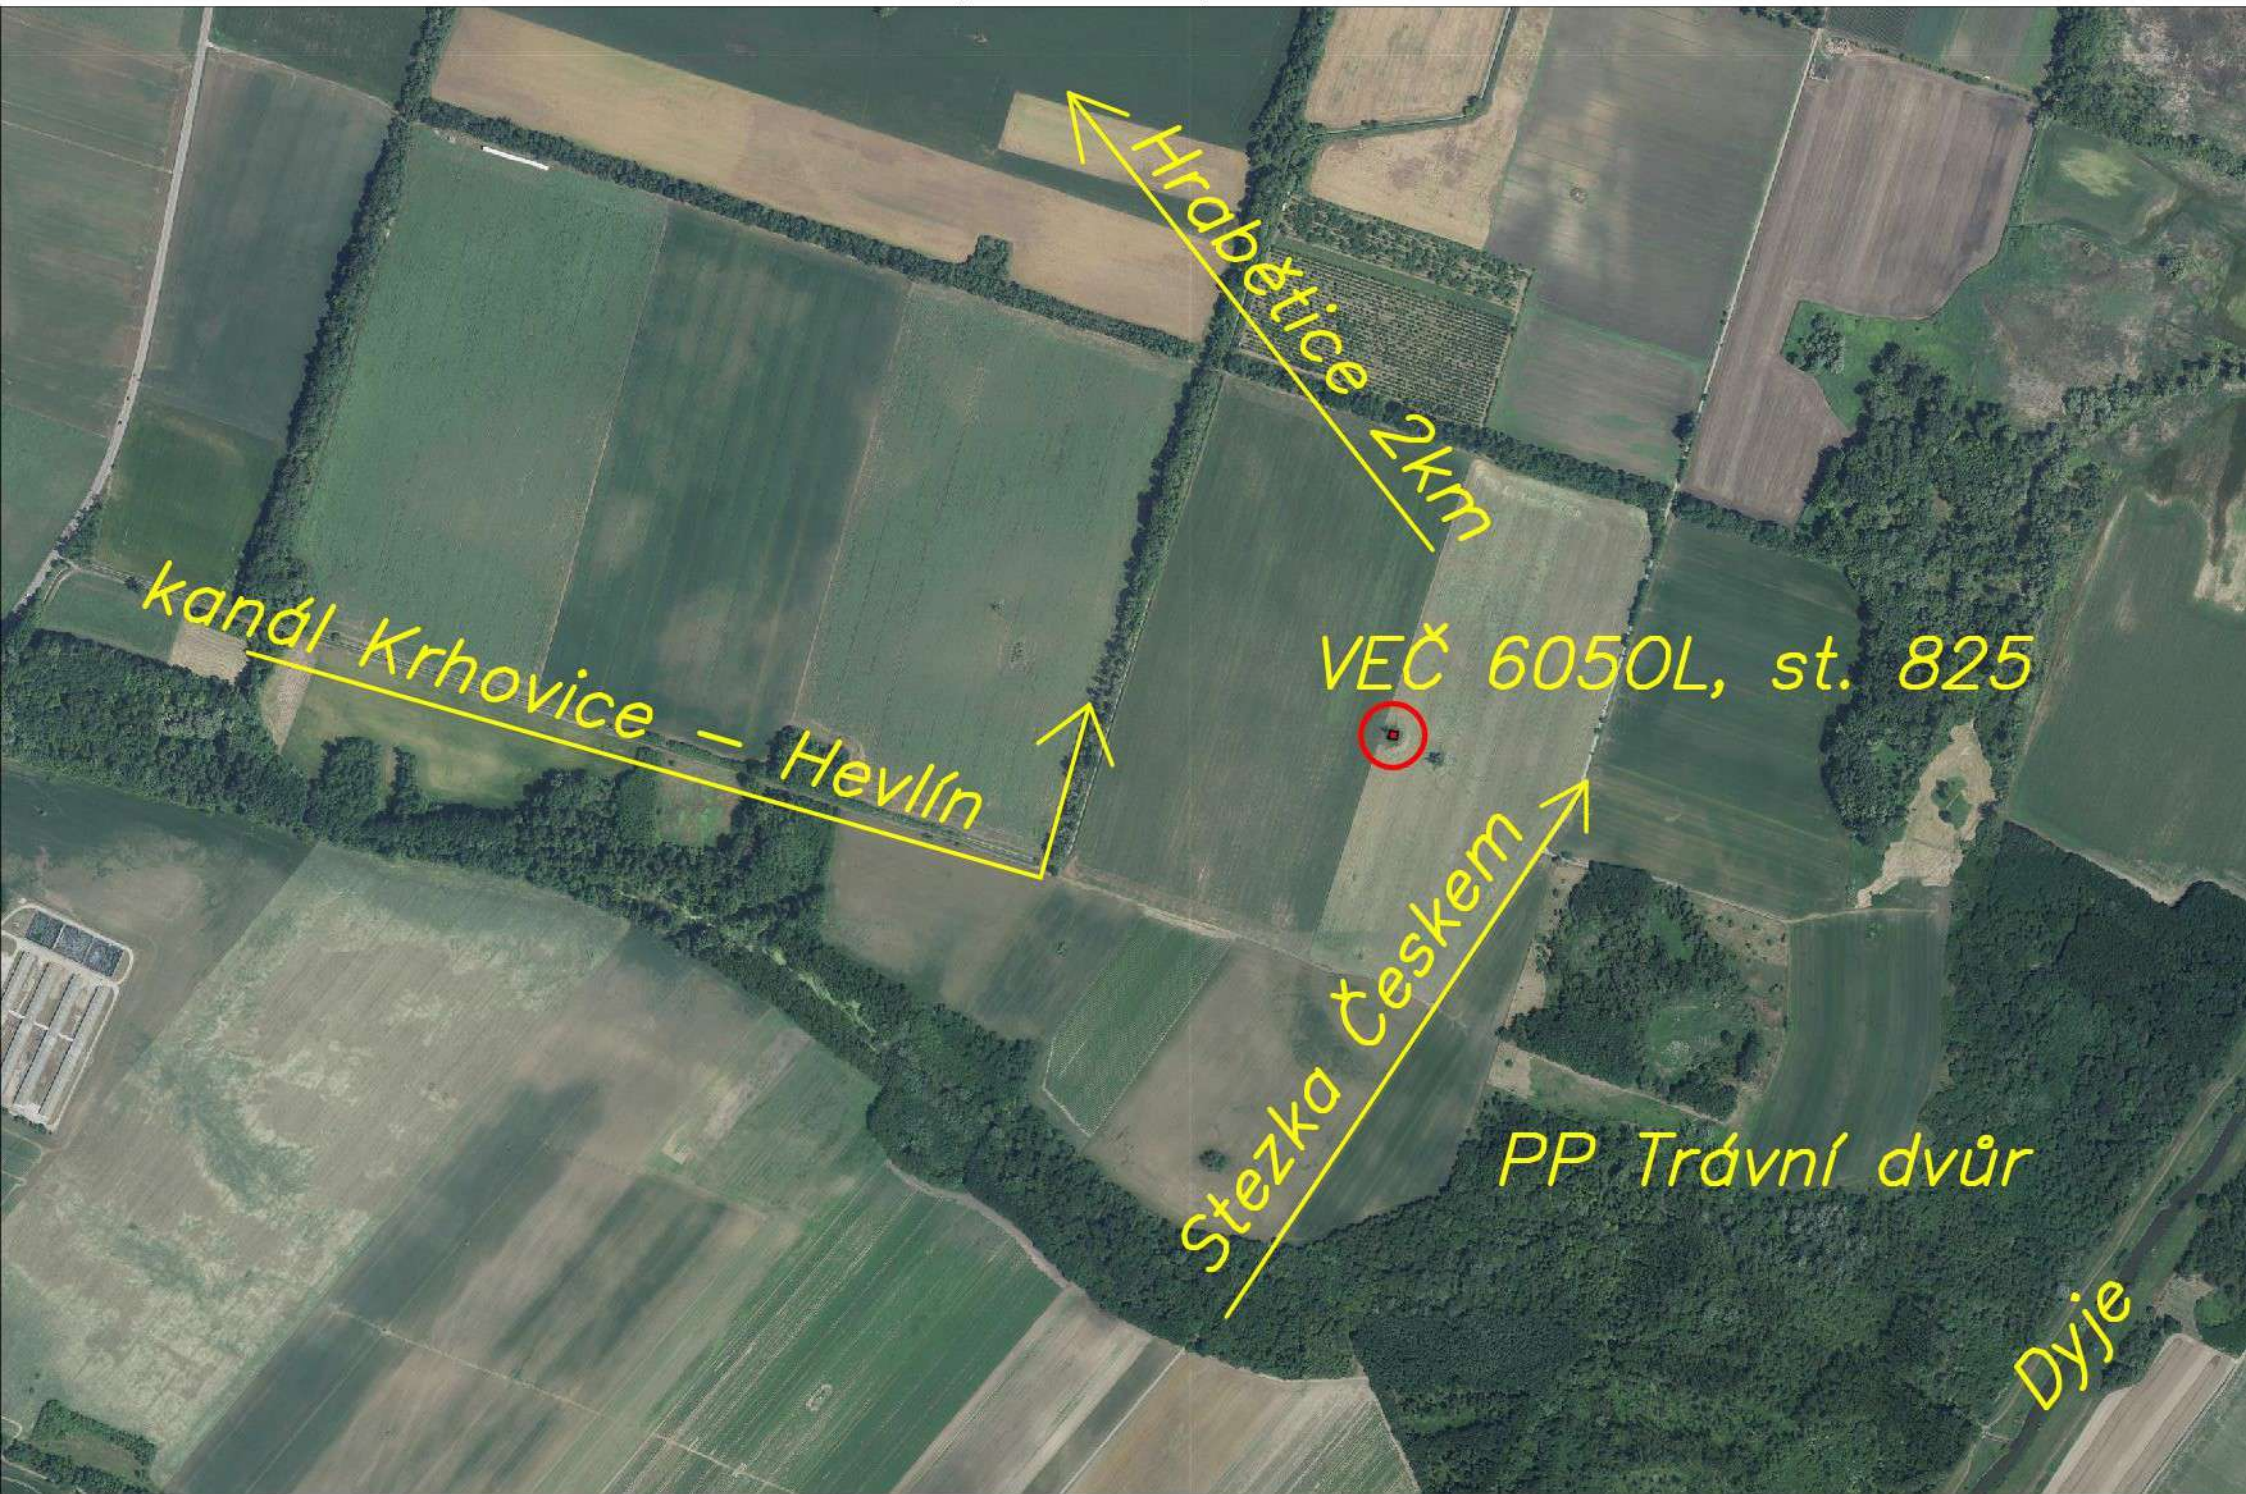

VEČ 6050L, st. 825, k.ú. Hrabětice

VEČ 6050L, st. 825

Hrabětice 2km

kanál Krhovice - Hevlín

Stežka Českem

PP Trávní dvůr

Dyje