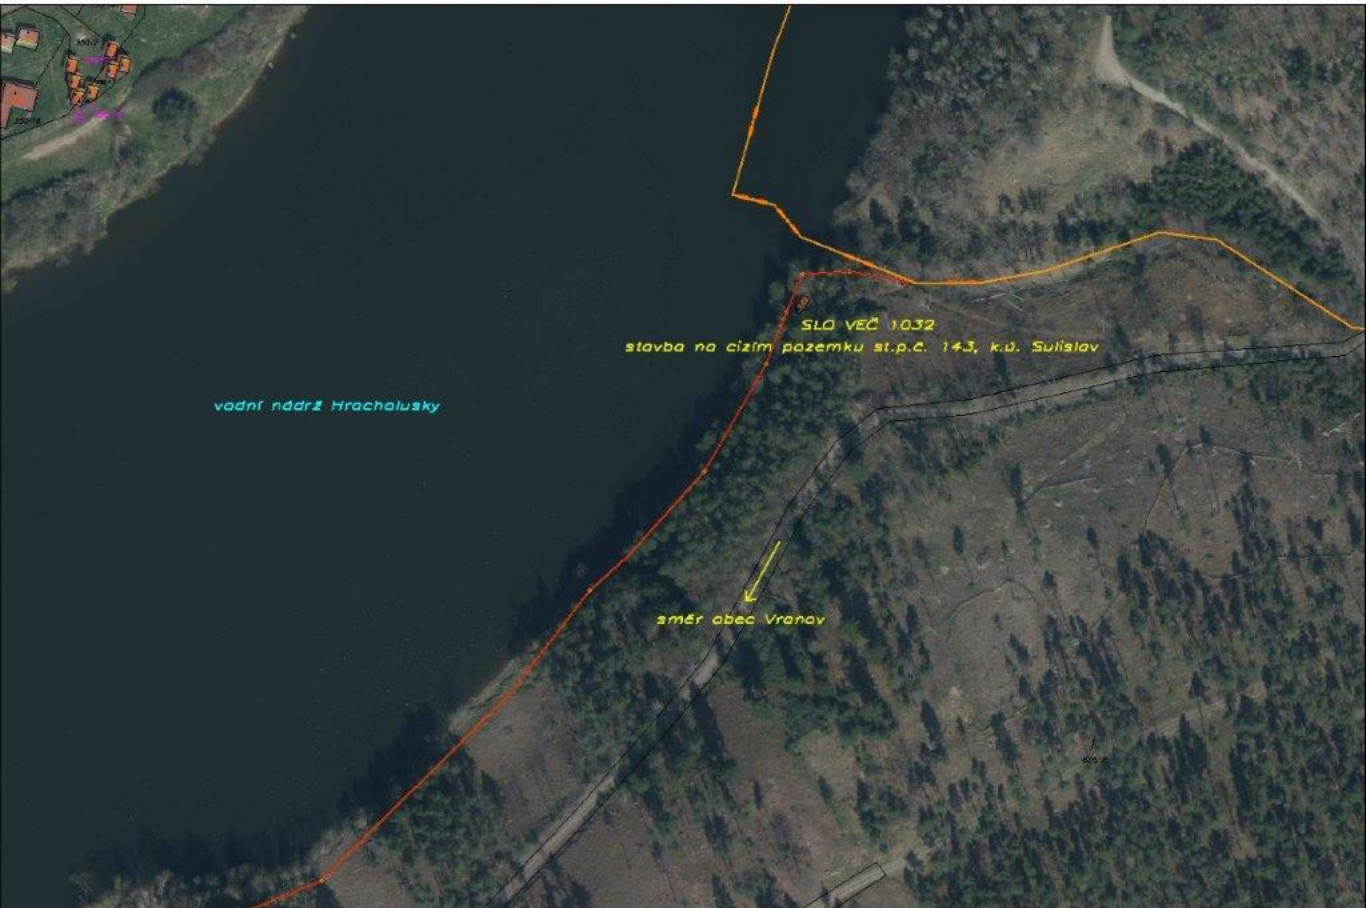

SLO VEČ 1032, k.ú. Sulislav

vodní nádrž Hracholusky

SLO VEČ 1032
stavba na cizím pozemku st.p.č. 143, k.ú. Sulislav

směr obec Vranov