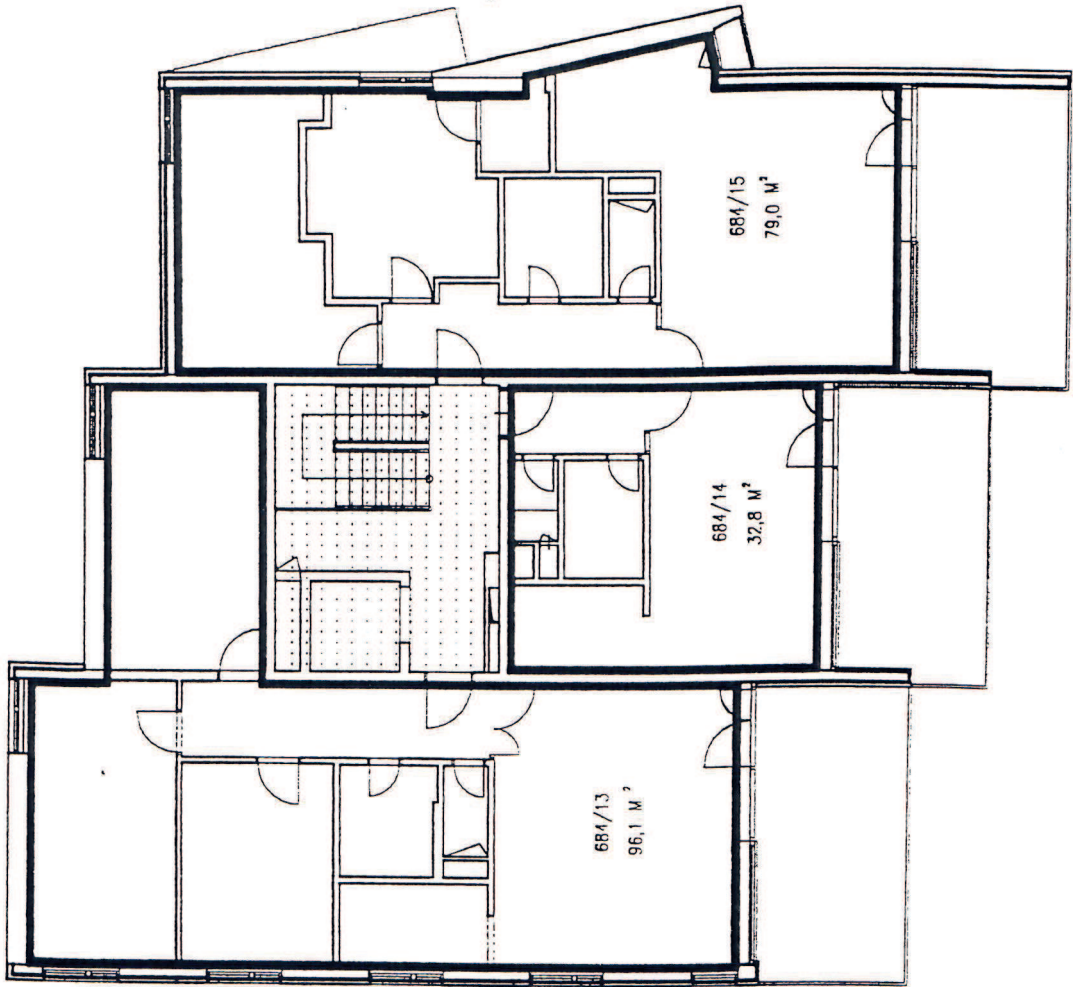

OBJEKT 684  
B4-5.NP

KATASTRÁLNÍ ÚZEMÍ: Trdja

Č. POJISNÉ: 684

Č. PARCELNI:

PŮVODNÍ VLASTNÍK: IPB Real development a.s.

ADRESA: Rybná 14, 110 00 Praha 1

IČO: 25102168

684/13	BYT	96,1 M <sup>2</sup>
684/14	BYT	32,8 M <sup>2</sup>
684/15	BYT	79,0 M <sup>2</sup>

SPOLEČNÉ PROSTORY

BYT