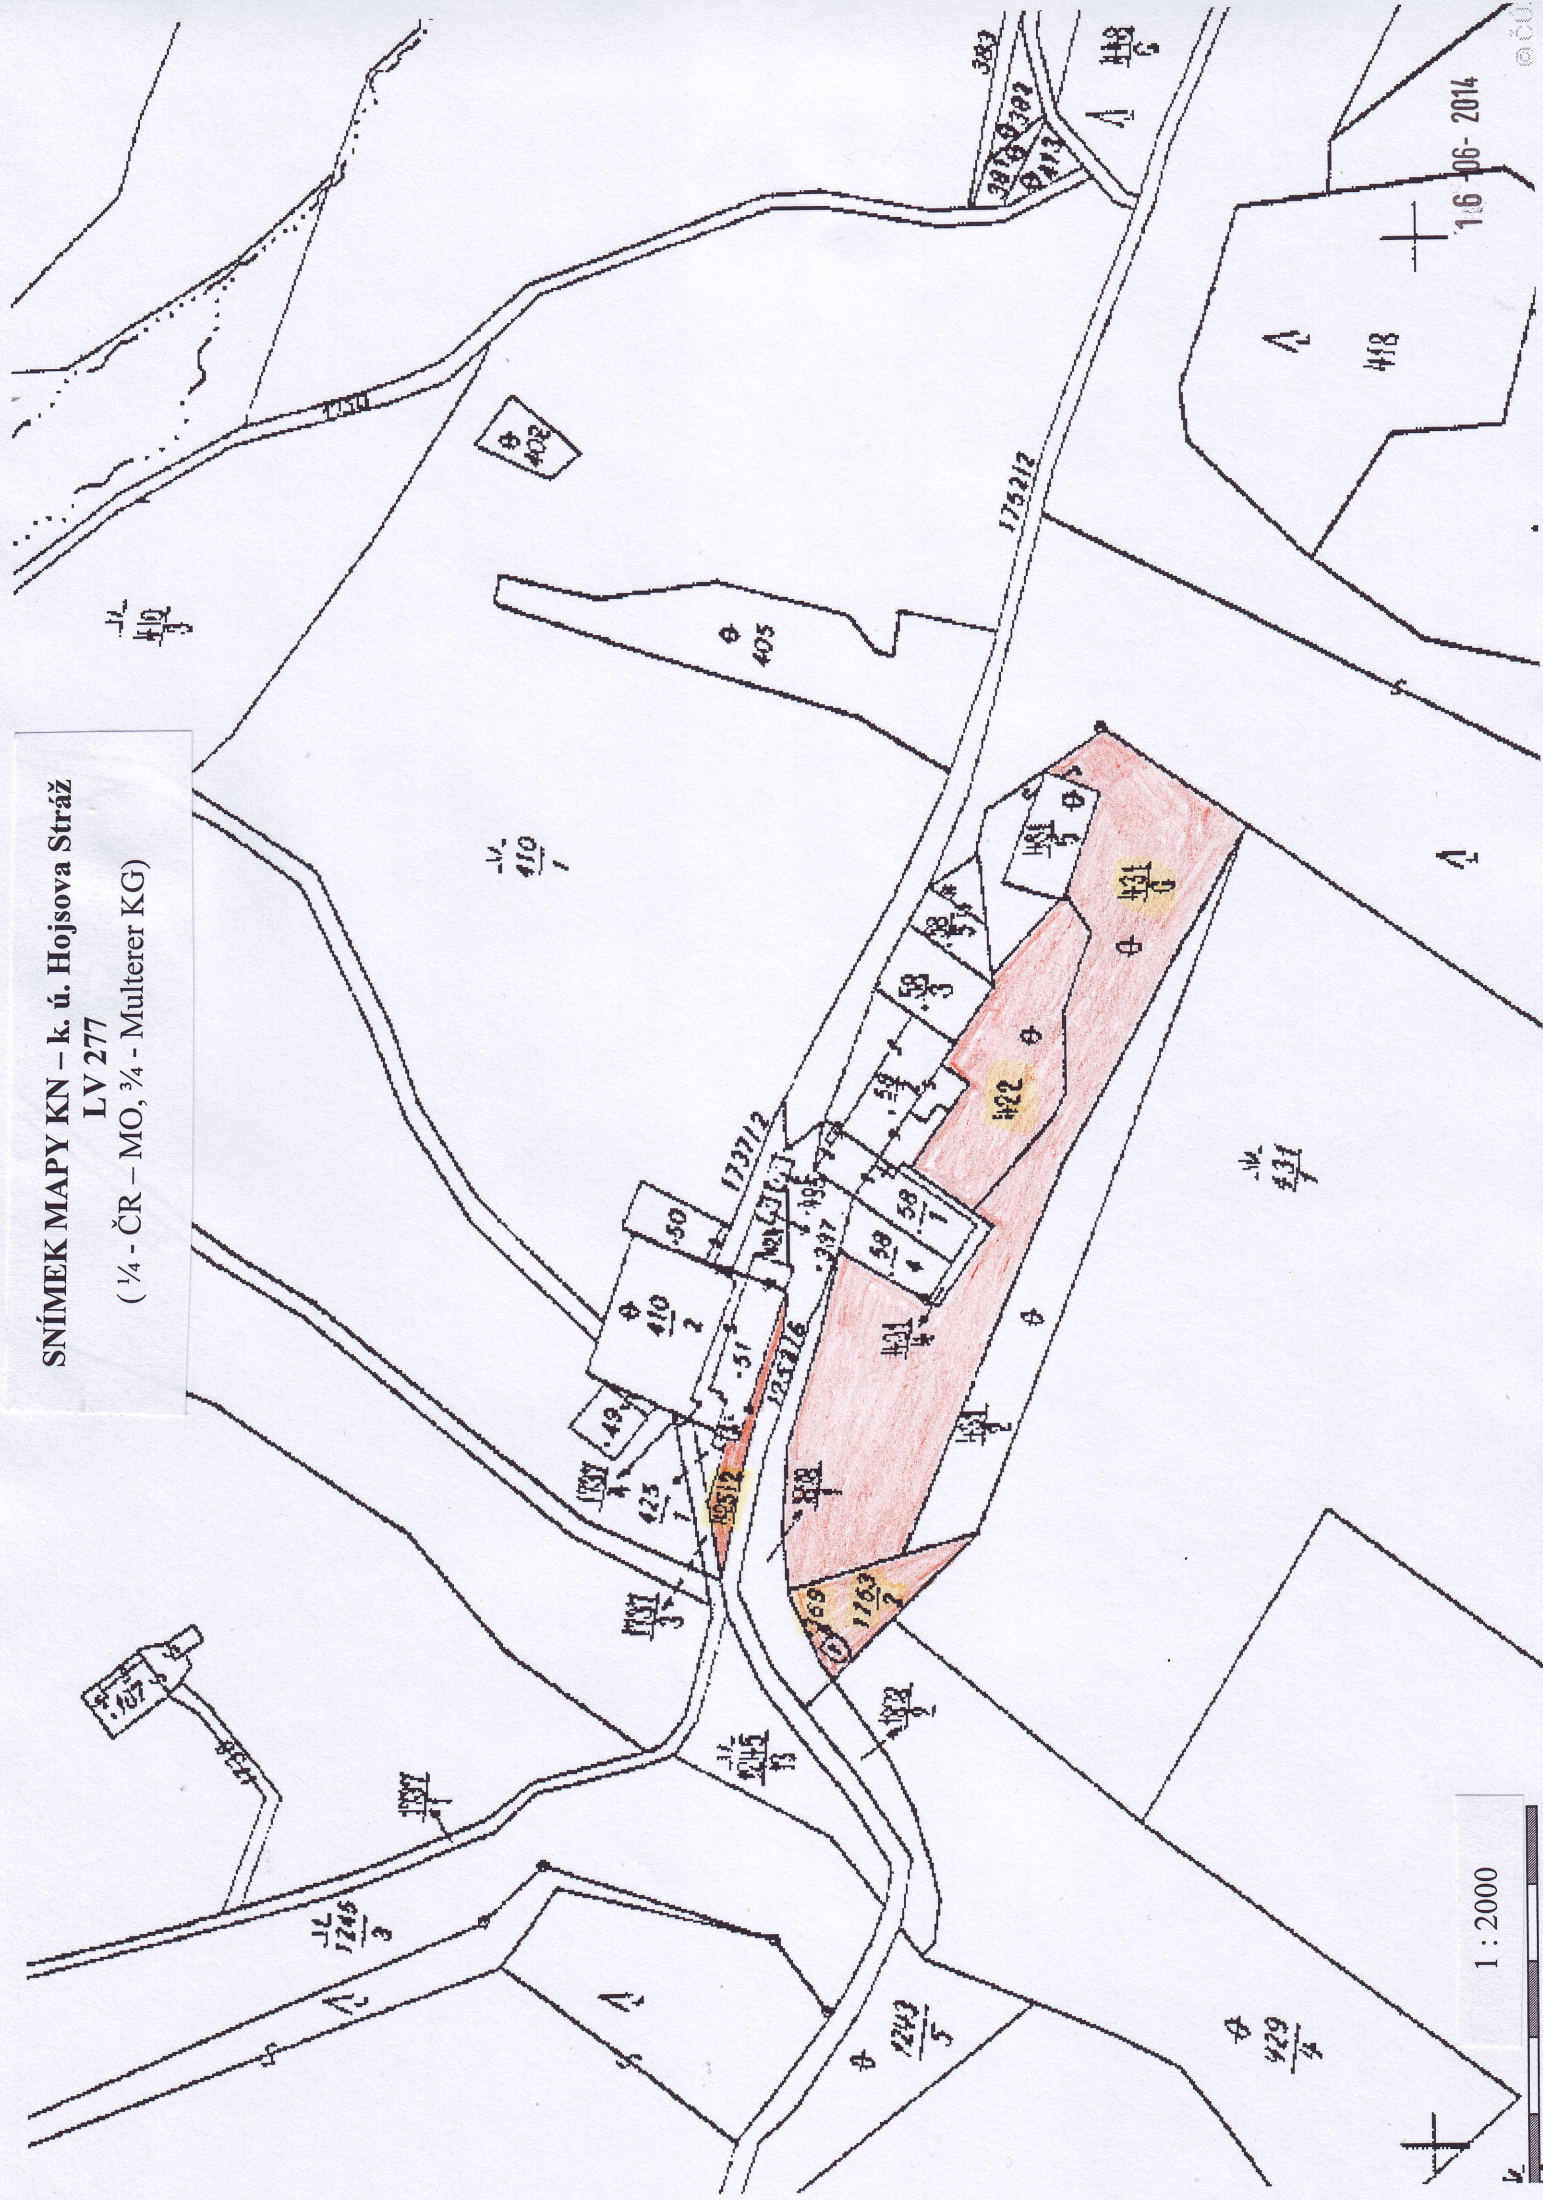

SNÍMEK MAPY KN – k. ú. Hojsova Stráž
LV 277
(1/4 - ČR – MO, 3/4 - Multerer KG)

1 : 2000

1.6.06-2014