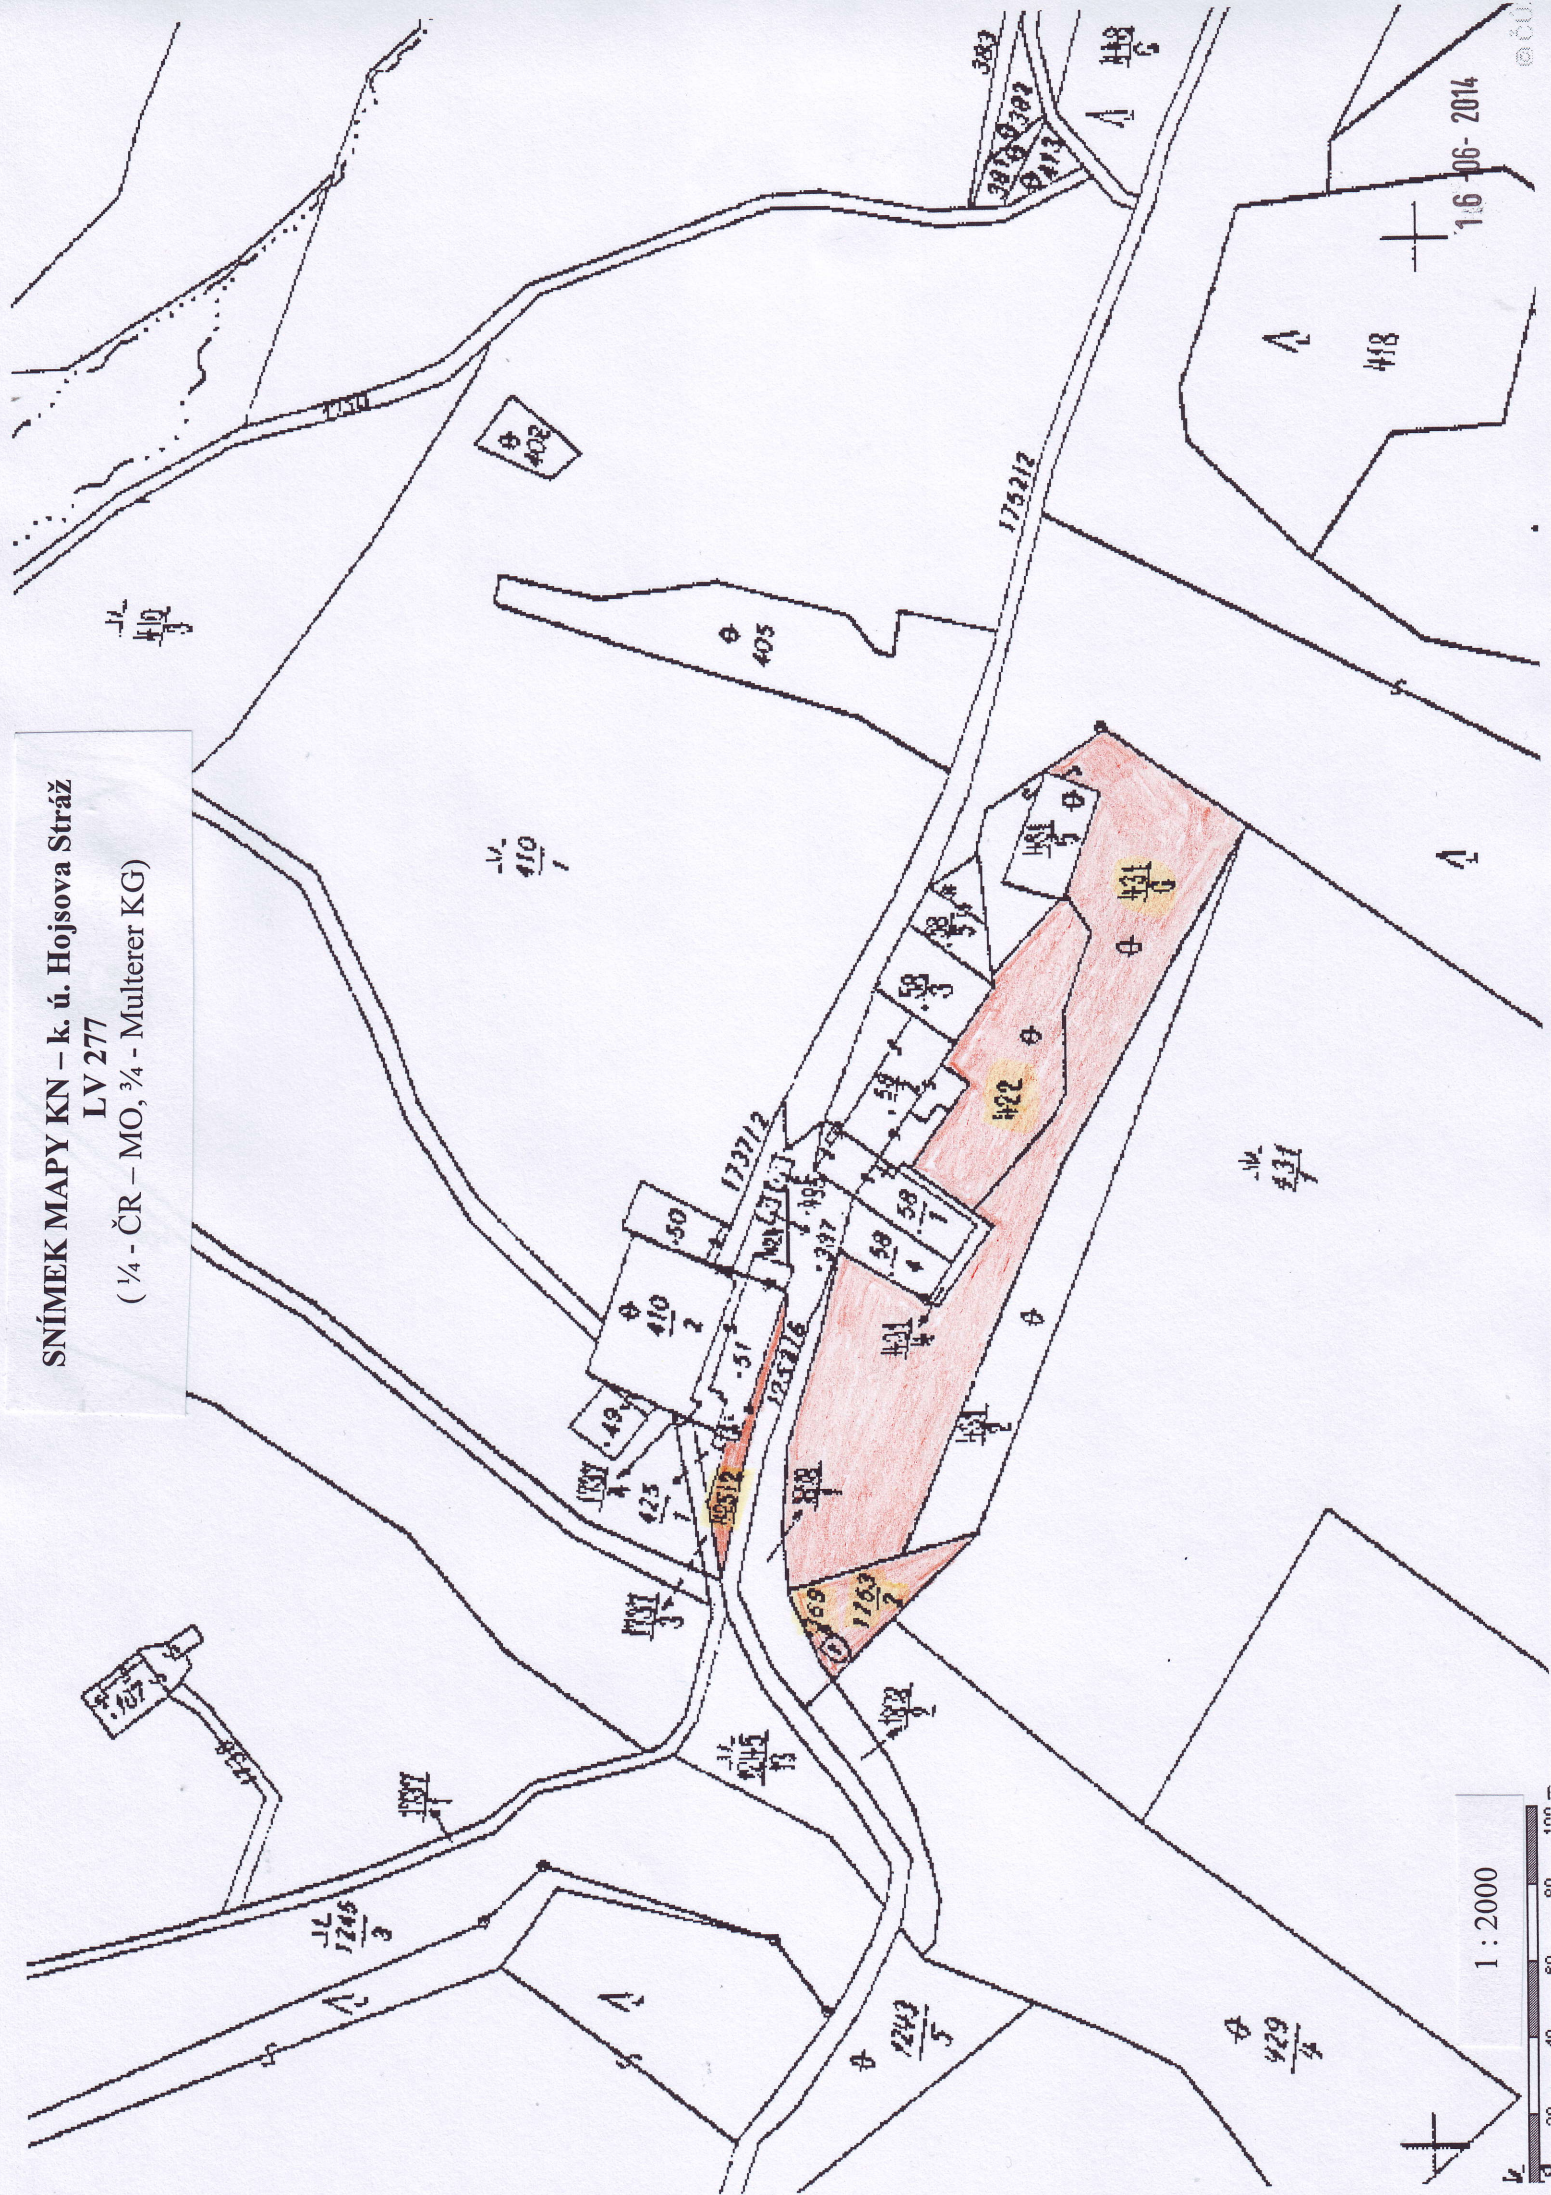

SNÍMEK MAPY KN – k. ú. Hojsova Stráž
LV 277
(1/4 - ČR – MO, 3/4 - Multerer KG)

1 : 2000

1.6.06.2014