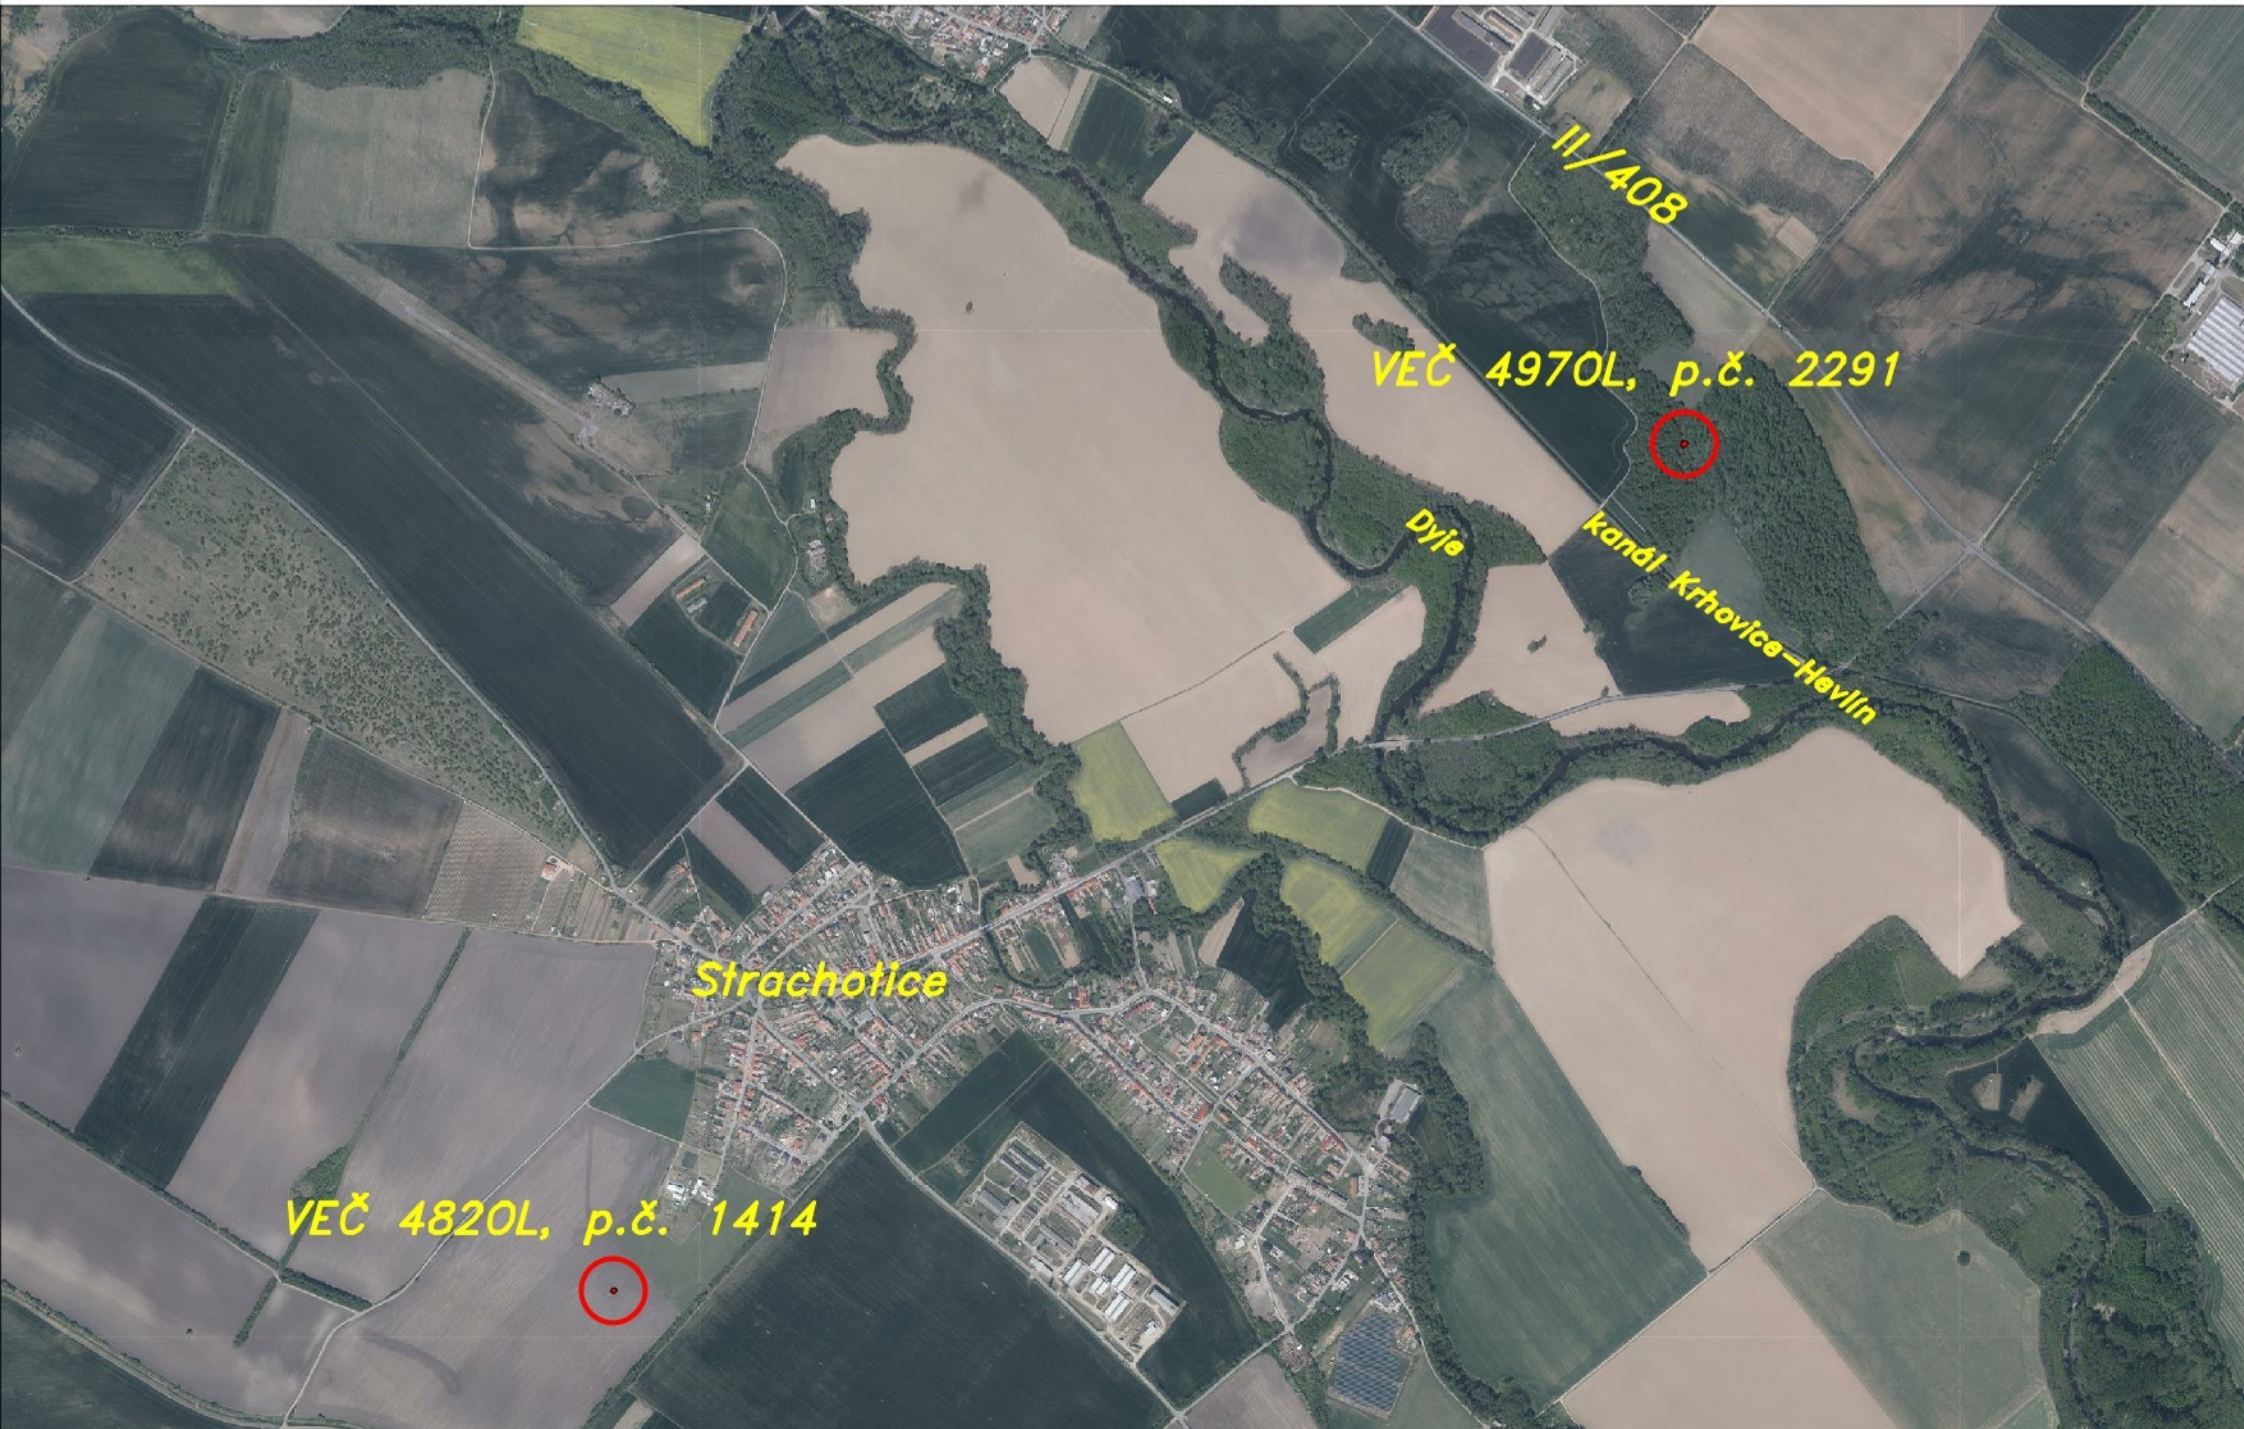

k.ú. Strachotice

VEČ 4820L, p.č. 1414

VEČ 4970L, p.č. 2291

Strachotice

III/408

Dyje

kanal Krhovice-Hevlín