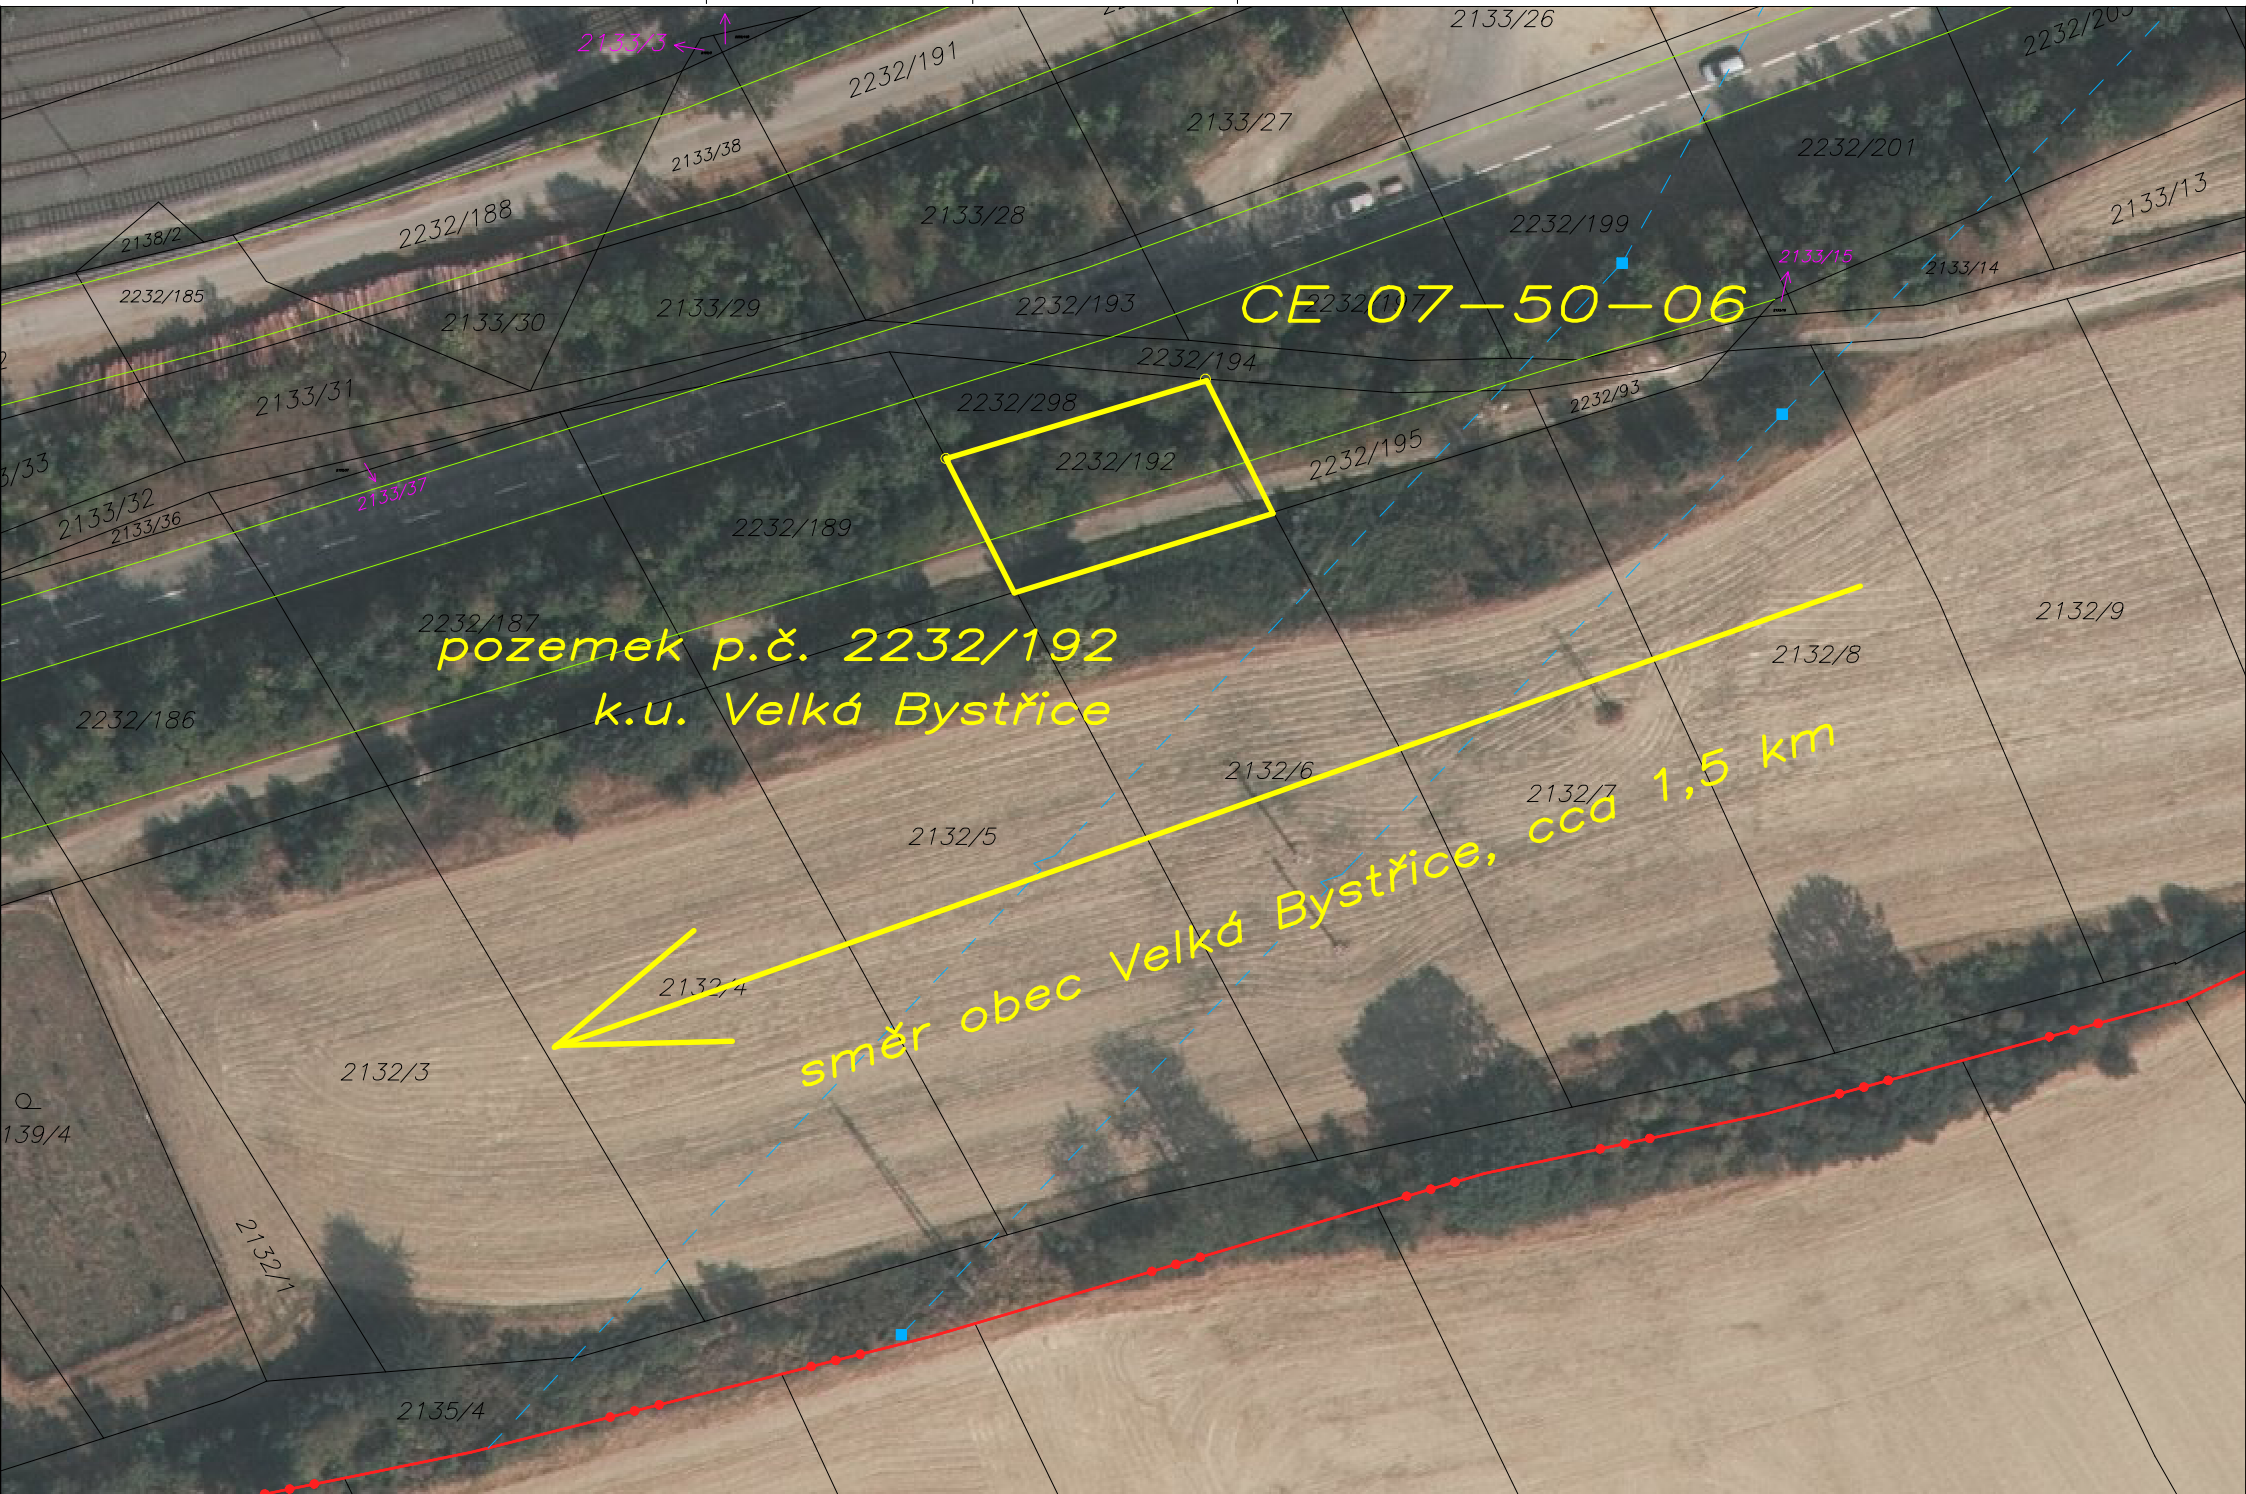

Mapa KN – pozemek p.č. 2232/192

pozemek p.č. 2232/192  
k.u. Velká Bystřice

CE 07-50-06

směr obec Velká Bystřice, cca 1,5 km