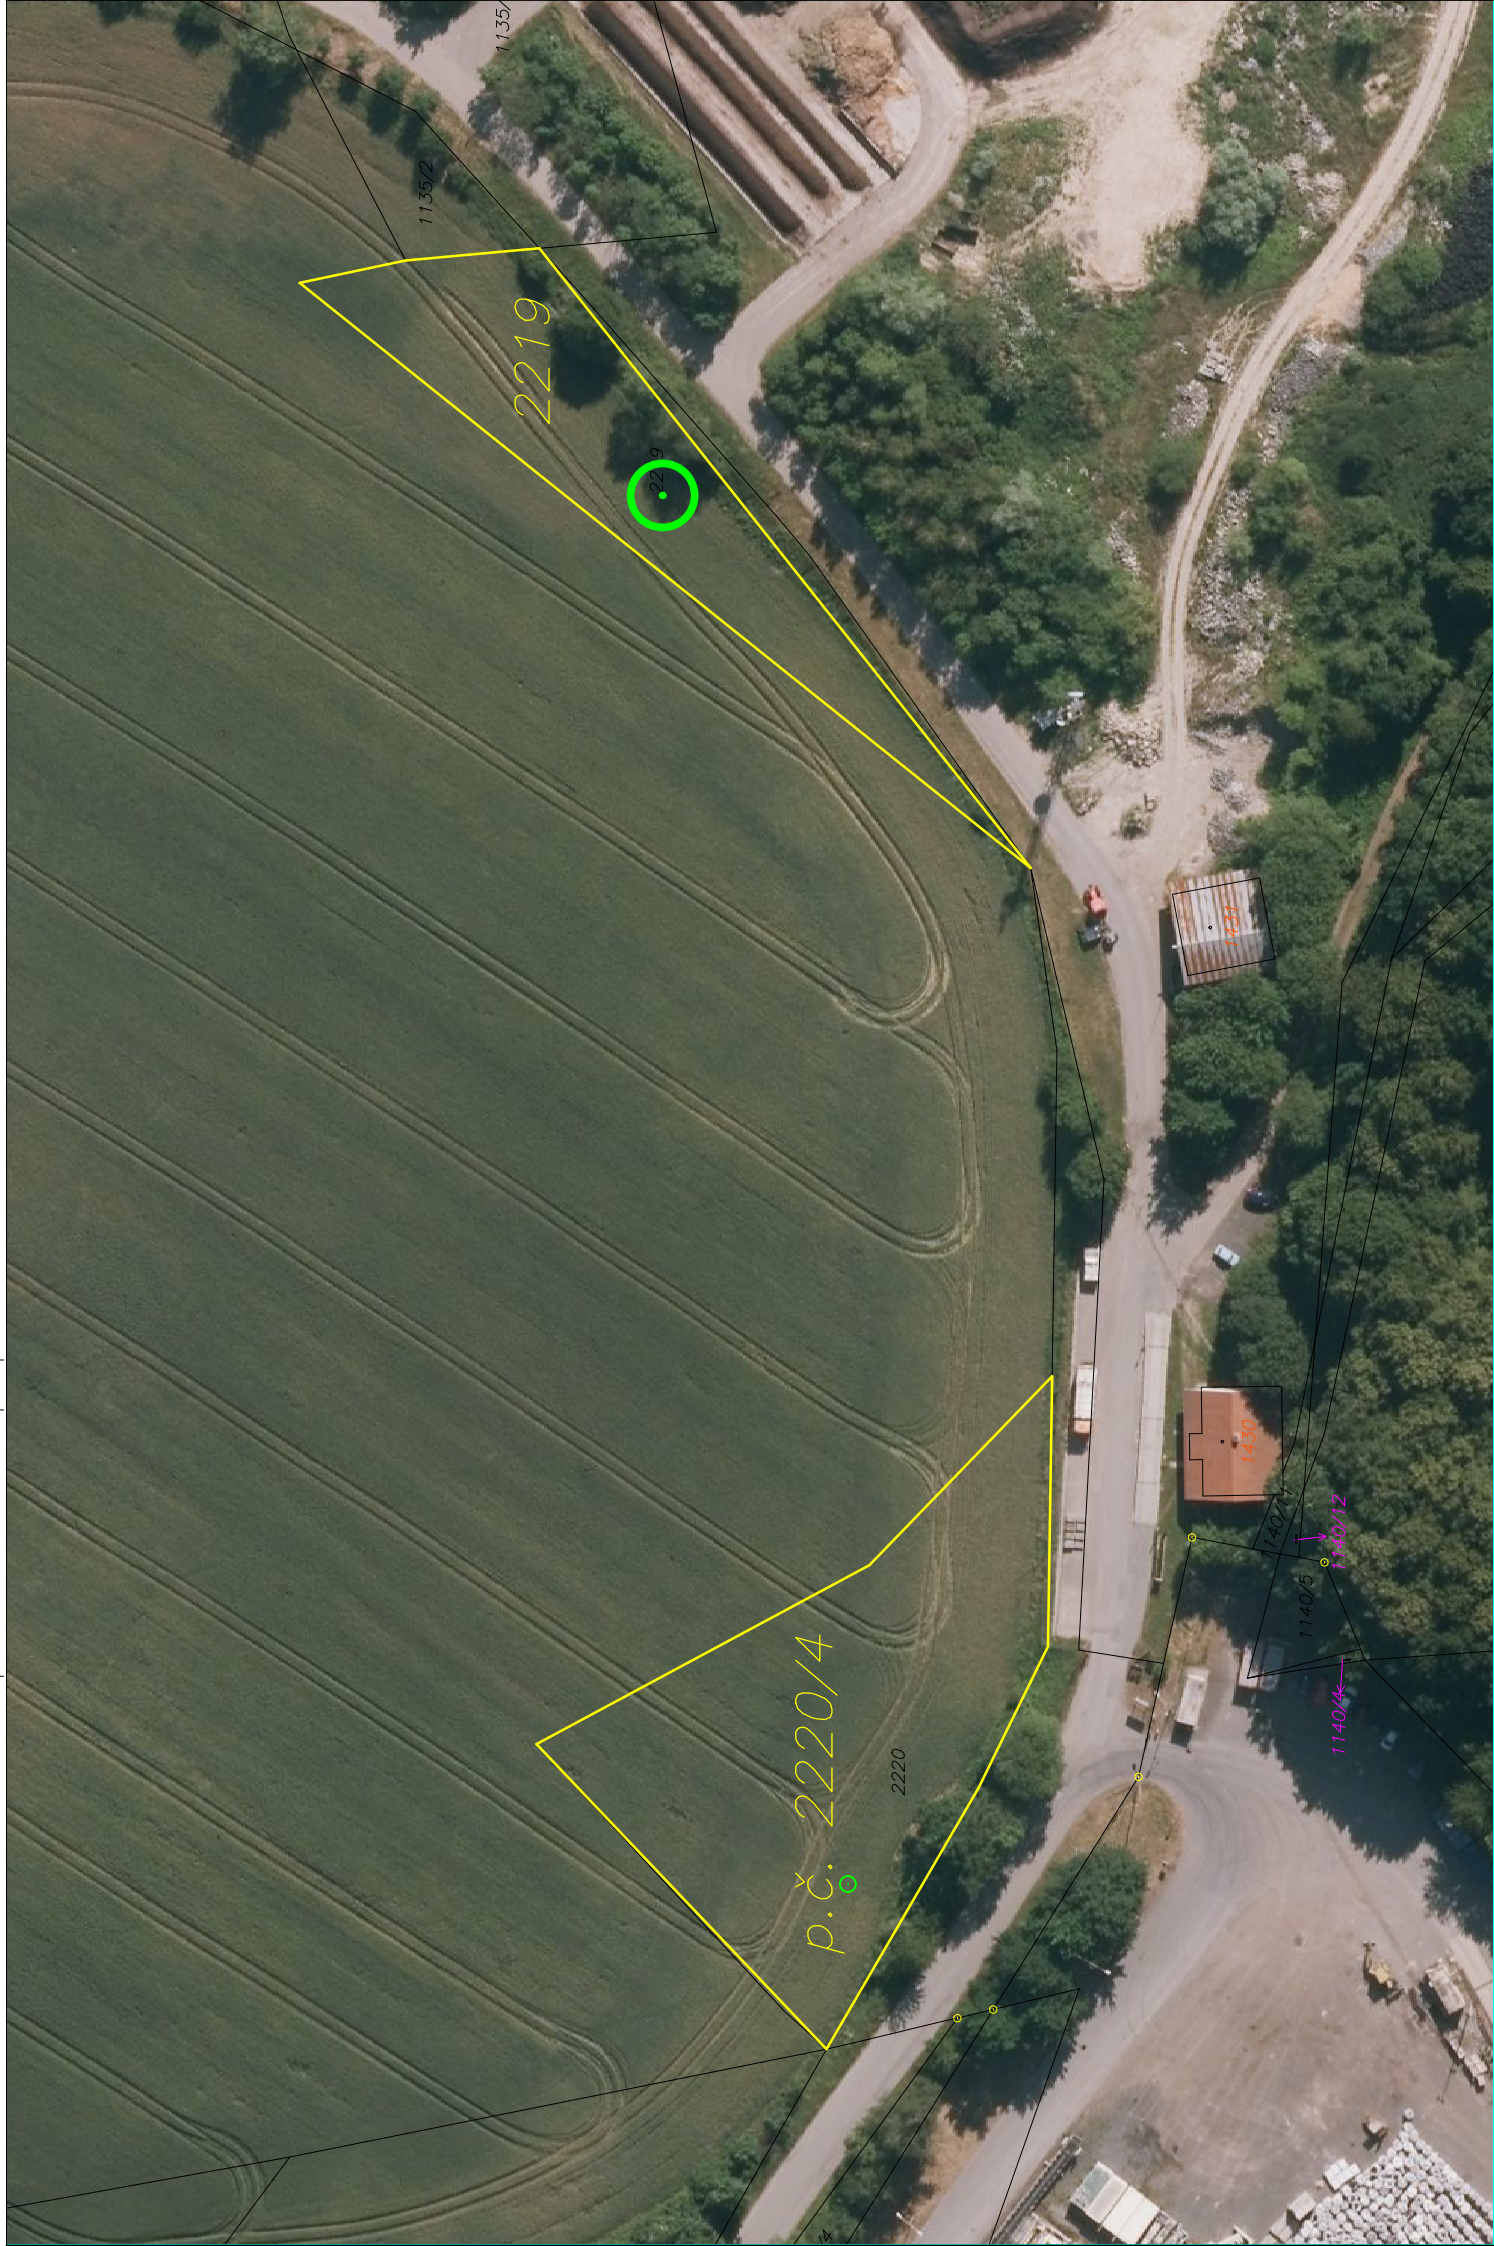

Mapa KN – p.p.č. 2220/4 a 2219 k.ú. Běloutín

1135

1135/2

2219

2219

p.č. 2220/4

2220

1451

1450

1140/4

1140/5

1140/12

1140/4

1:1000