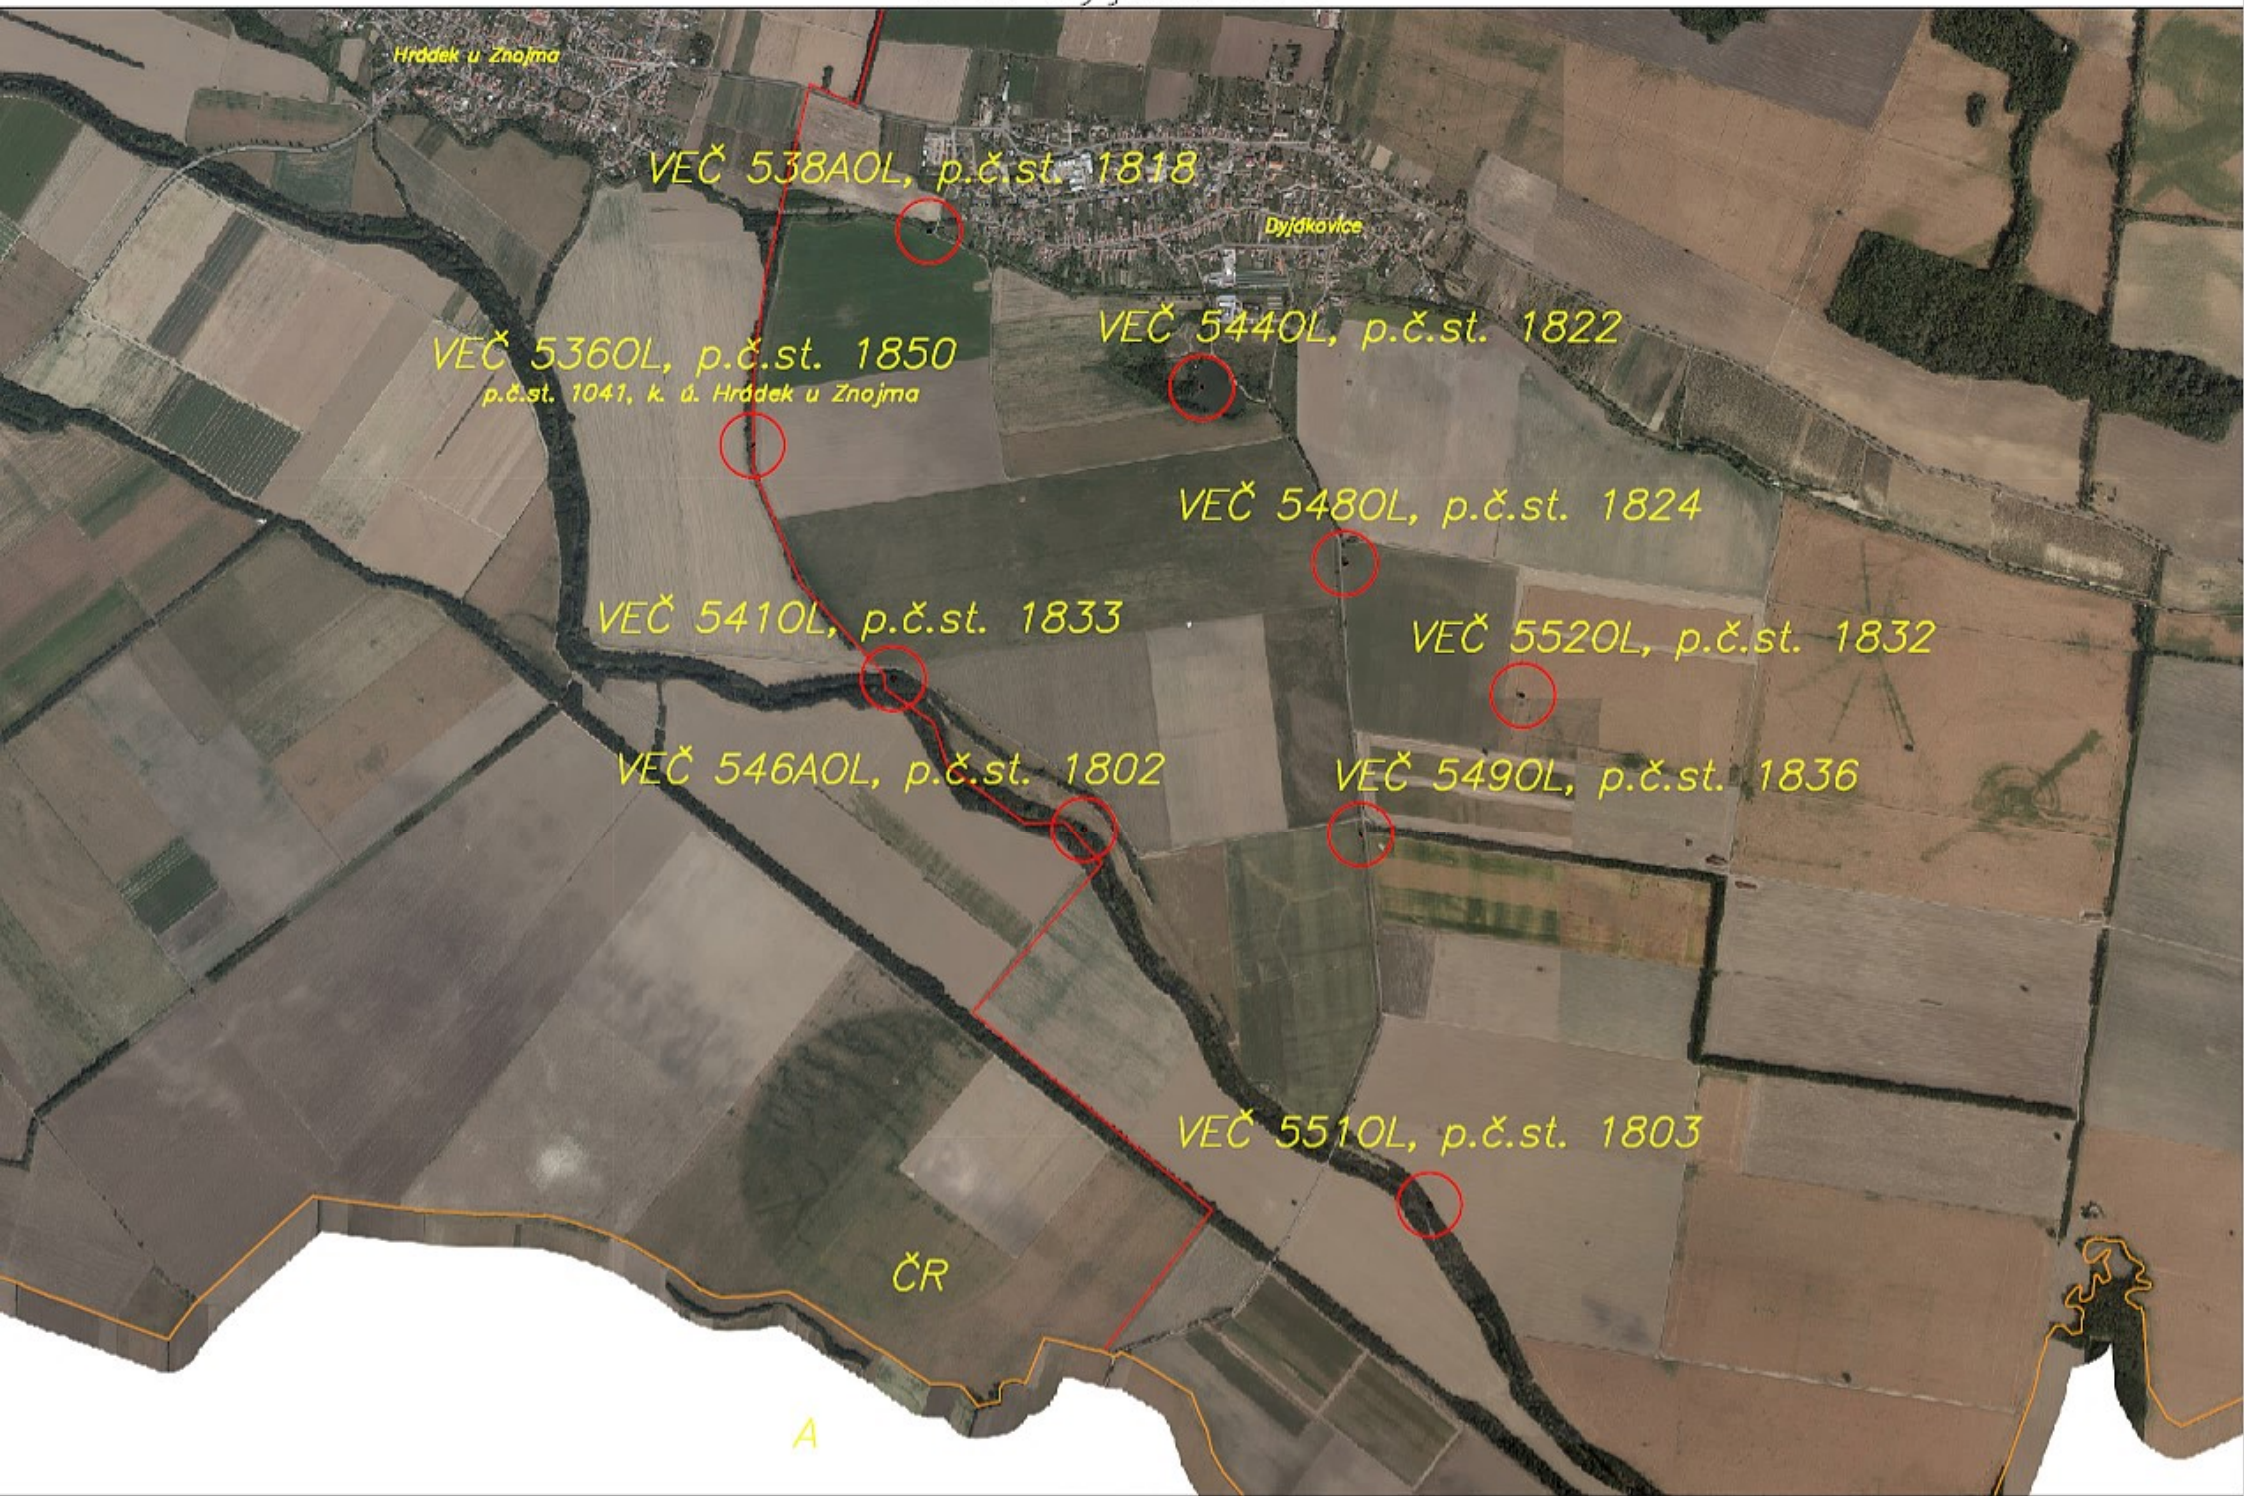

k.ú. Dyjčkovice

Hrdek u Znojma

VEČ 538AOL, p.č.st. 1818

Dyjčkovice

VEČ 5360L, p.č.st. 1850  
p.č.st. 1041, k. ú. Hrdek u Znojma

VEČ 5440L, p.č.st. 1822

VEČ 5480L, p.č.st. 1824

VEČ 5410L, p.č.st. 1833

VEČ 5520L, p.č.st. 1832

VEČ 546AOL, p.č.st. 1802

VEČ 5490L, p.č.st. 1836

VEČ 5510L, p.č.st. 1803

ČR

A