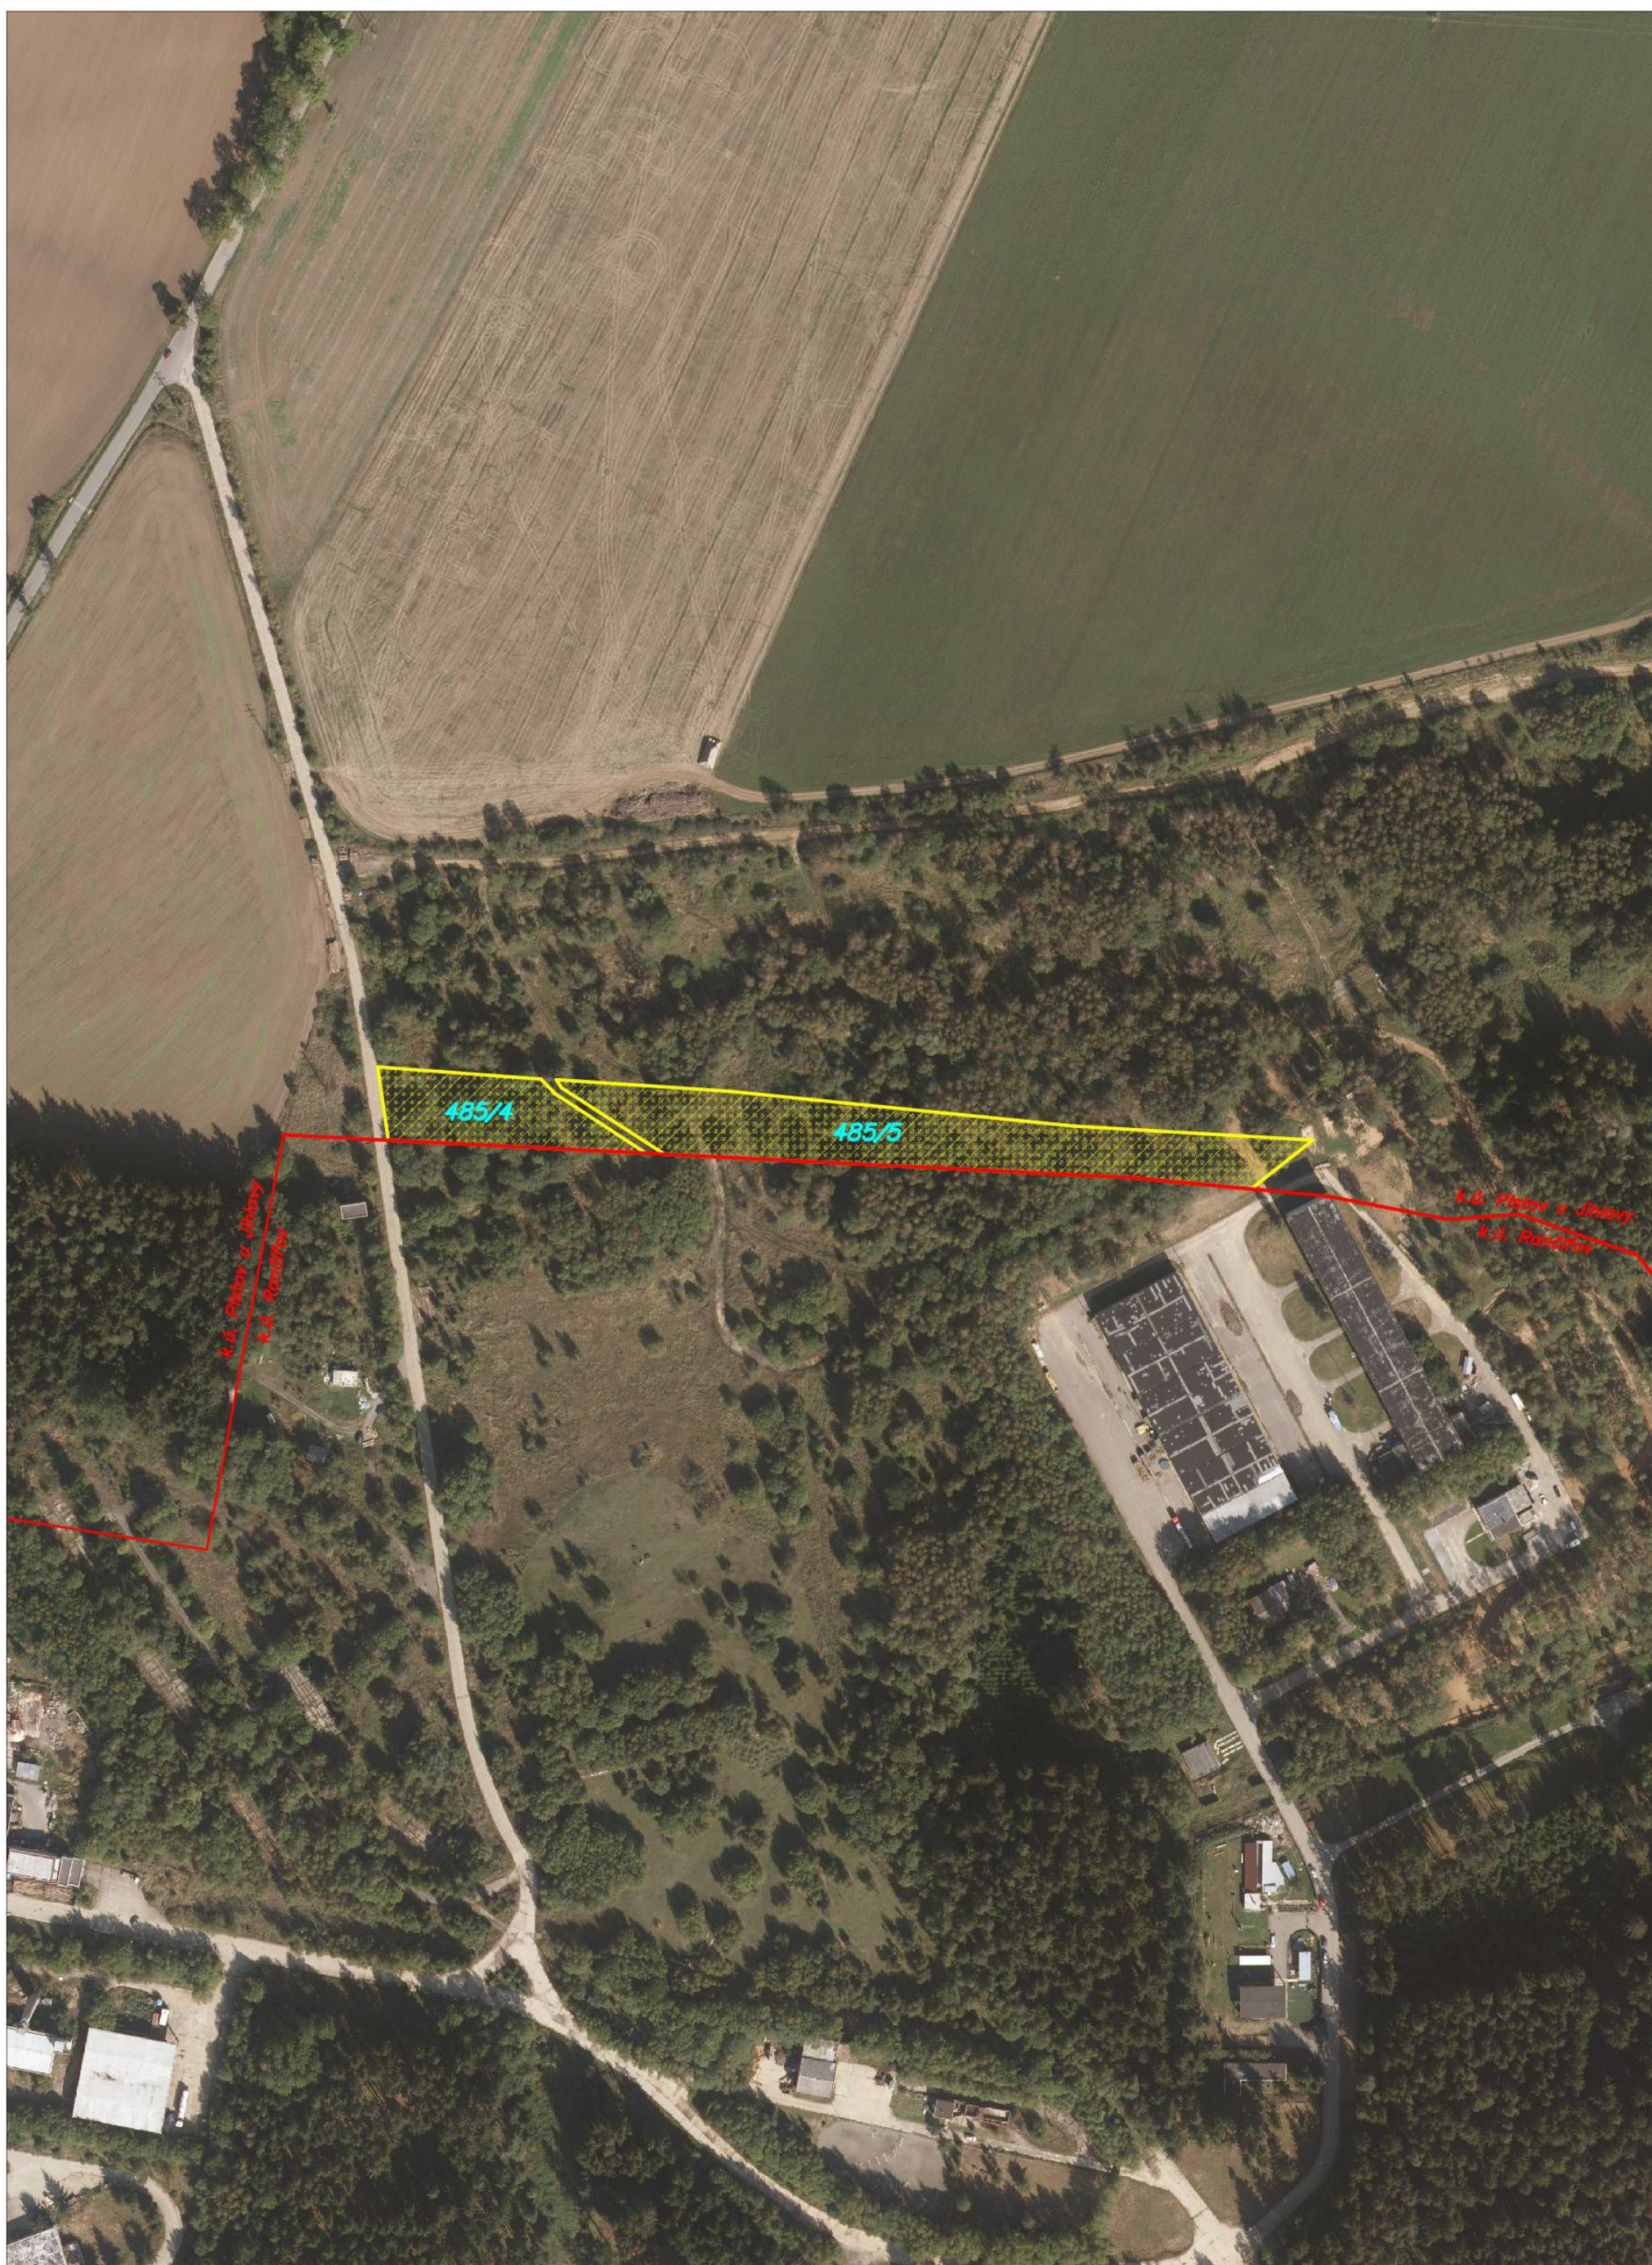

Cvičiště Rančířov CE 06-13-41

Předmět převodu

20 0 20 40 60 metrů

1:2500