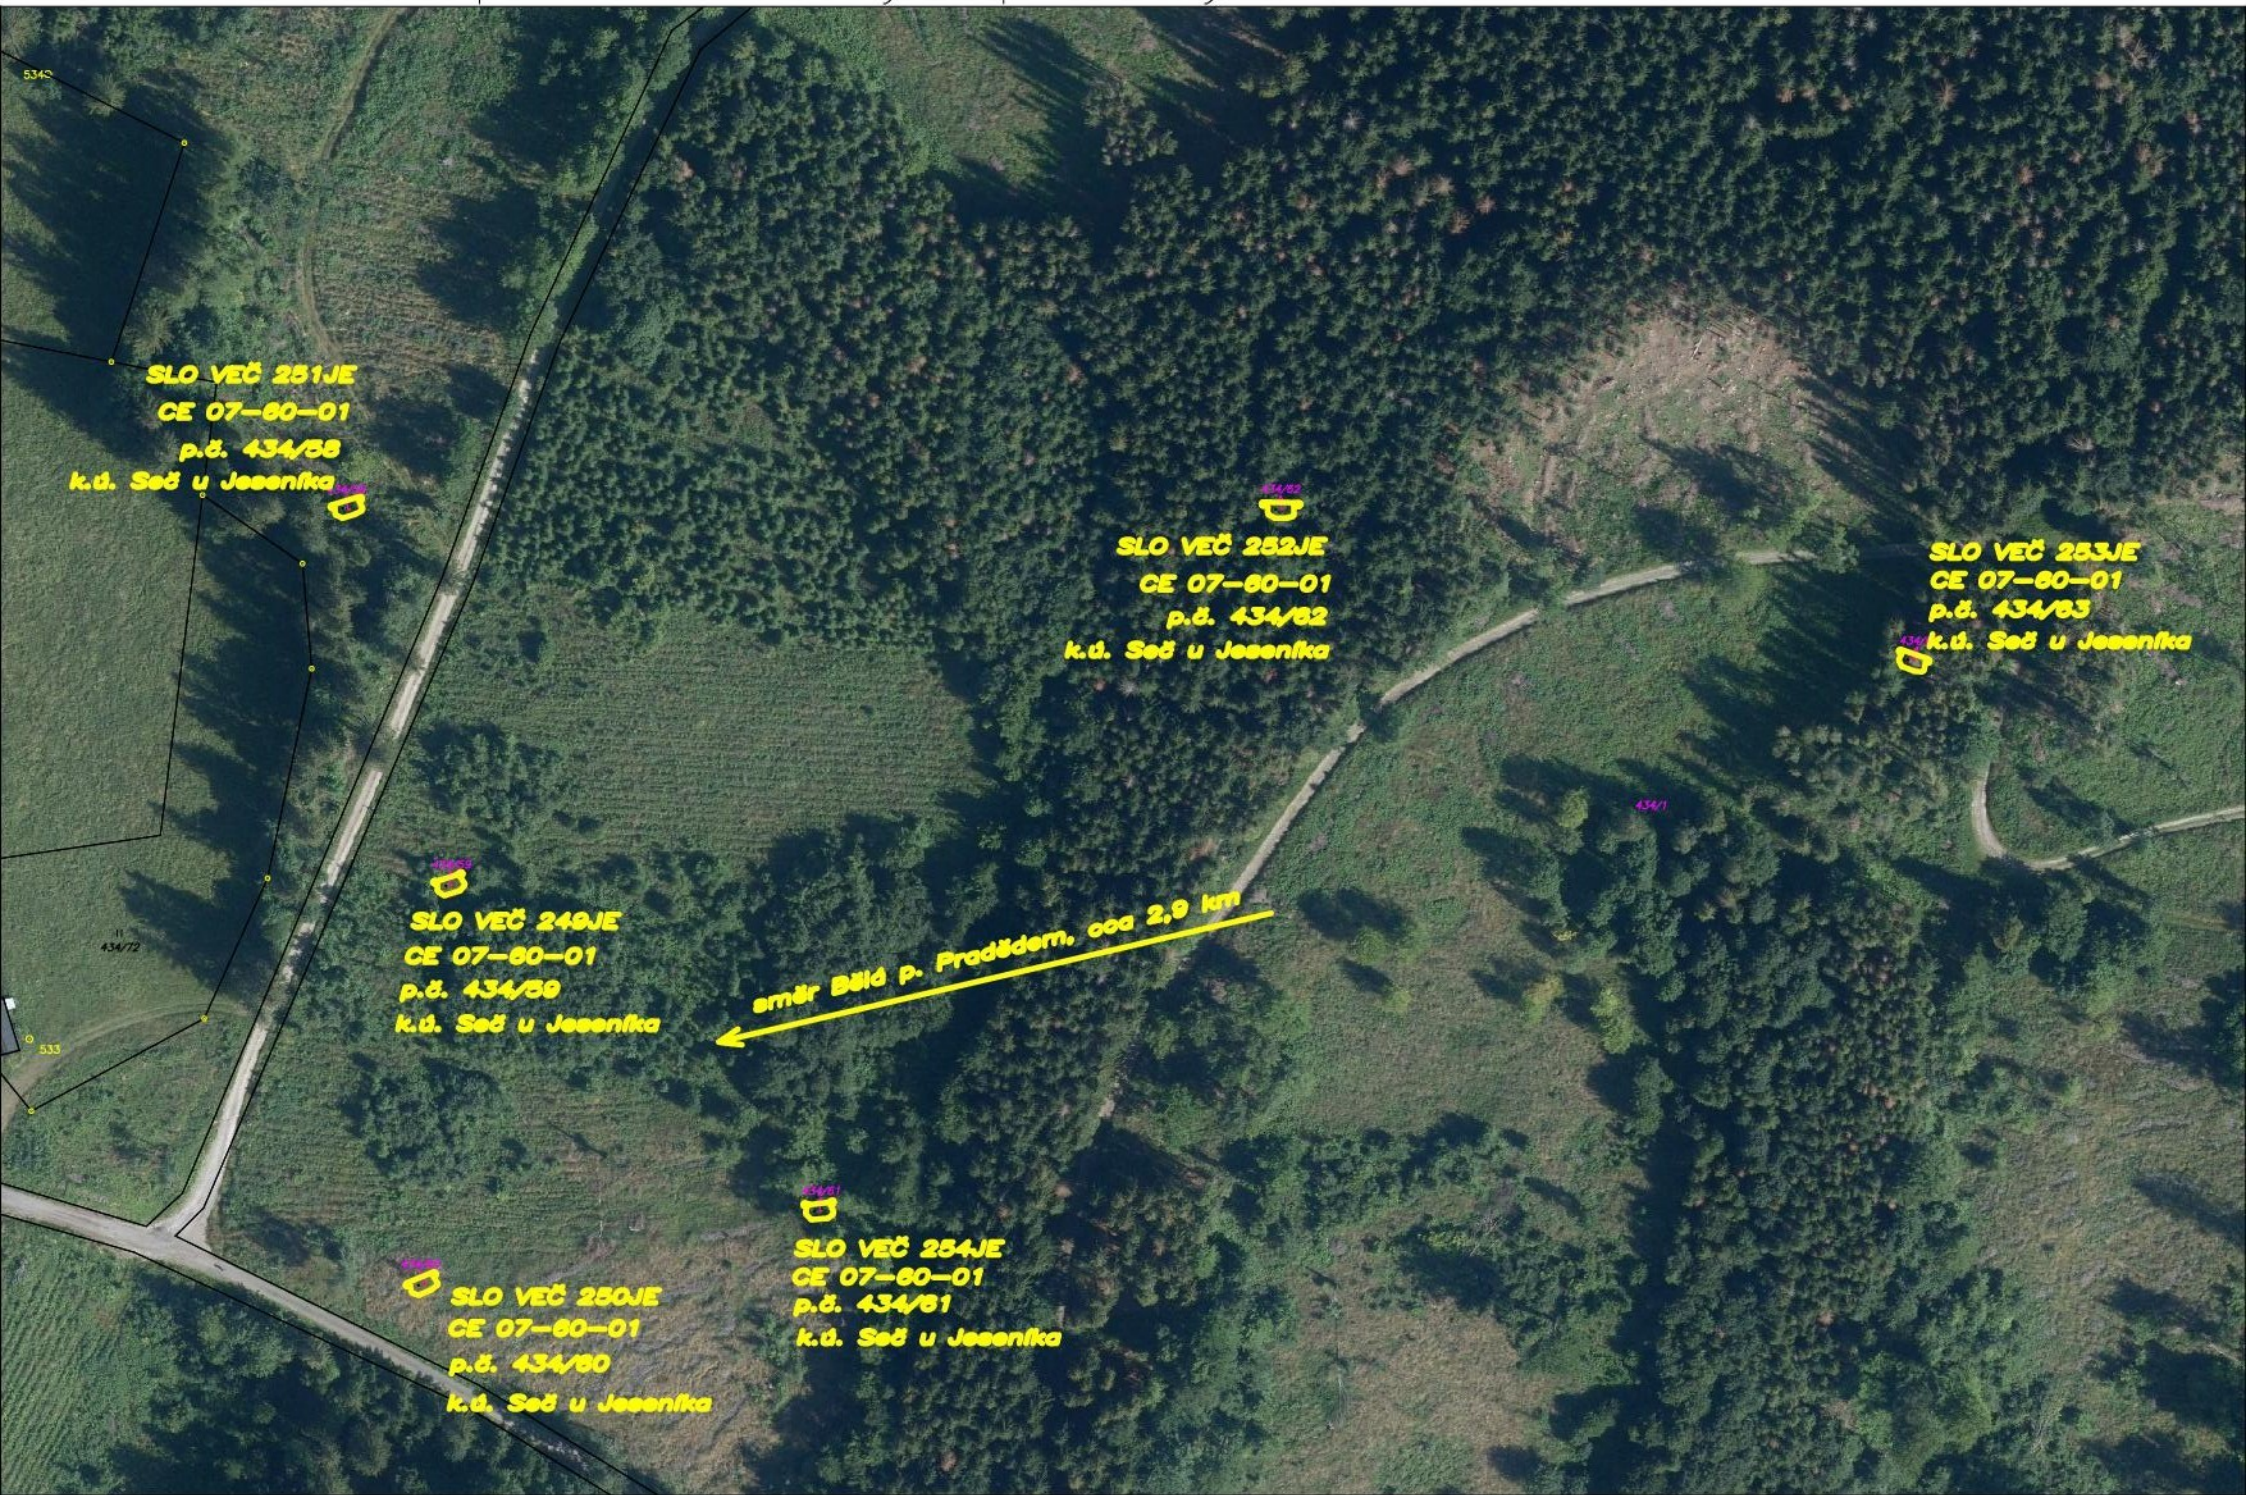

# Mapa KN – stavby a pozemky v k.ú. Seč u Jeseníka

**SLO VEČ 251JE**  
**CE 07-60-01**  
**p.č. 434/58**  
**k.ú. Seč u Jeseníka**

**SLO VEČ 252JE**  
**CE 07-60-01**  
**p.č. 434/62**  
**k.ú. Seč u Jeseníka**

**SLO VEČ 253JE**  
**CE 07-60-01**  
**p.č. 434/63**  
**k.ú. Seč u Jeseníka**

**SLO VEČ 249JE**  
**CE 07-60-01**  
**p.č. 434/59**  
**k.ú. Seč u Jeseníka**

**směr Bělá p. Pradědem, ooa 2,9 km**

**SLO VEČ 250JE**  
**CE 07-60-01**  
**p.č. 434/60**  
**k.ú. Seč u Jeseníka**

**SLO VEČ 254JE**  
**CE 07-60-01**  
**p.č. 434/61**  
**k.ú. Seč u Jeseníka**